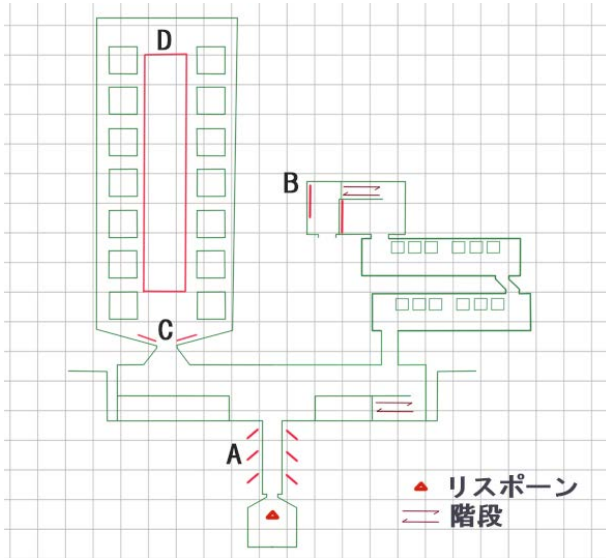

広告掲載案内

会場図

図中格子は 5m 間隔,赤線部が掲載位置,英字がプラン番号

価格は税別となっております。

各プラン紹介

プラン A. (ワールド 6 枠 残り 4 枠 12,000 円/枠)

会場内スポーンでまず目に入るような入口橋左右に掲示される大型広告です
通過前に地面からせりあがるように出現することでひととき目を引くことができます

1 枠あたり(幅 1024×高 2048px)または(幅 512×高 1024px)

プラン B. (ワールド 2 枠 残り 1 枠 8,000 円/枠)

小ホール折り返し部屋に設置される大型広告です

1 枠あたり(幅 2048×高 1024px)または(幅 1024×高 512px)

プラン C. (大ホール内 6 カ所 3,000 円/枠)

ホール出入口のデジタルサイネージに 1 : 2 サイズの広告を設置します

(幅 1024×高 2048px または幅 512×高 1024px)

プランD. (大ホール 会場図赤枠D内 5,000円/枠)

大ホール天井に設置される吊り下げ広告です

1枠あたり (幅 1200×高 816px)